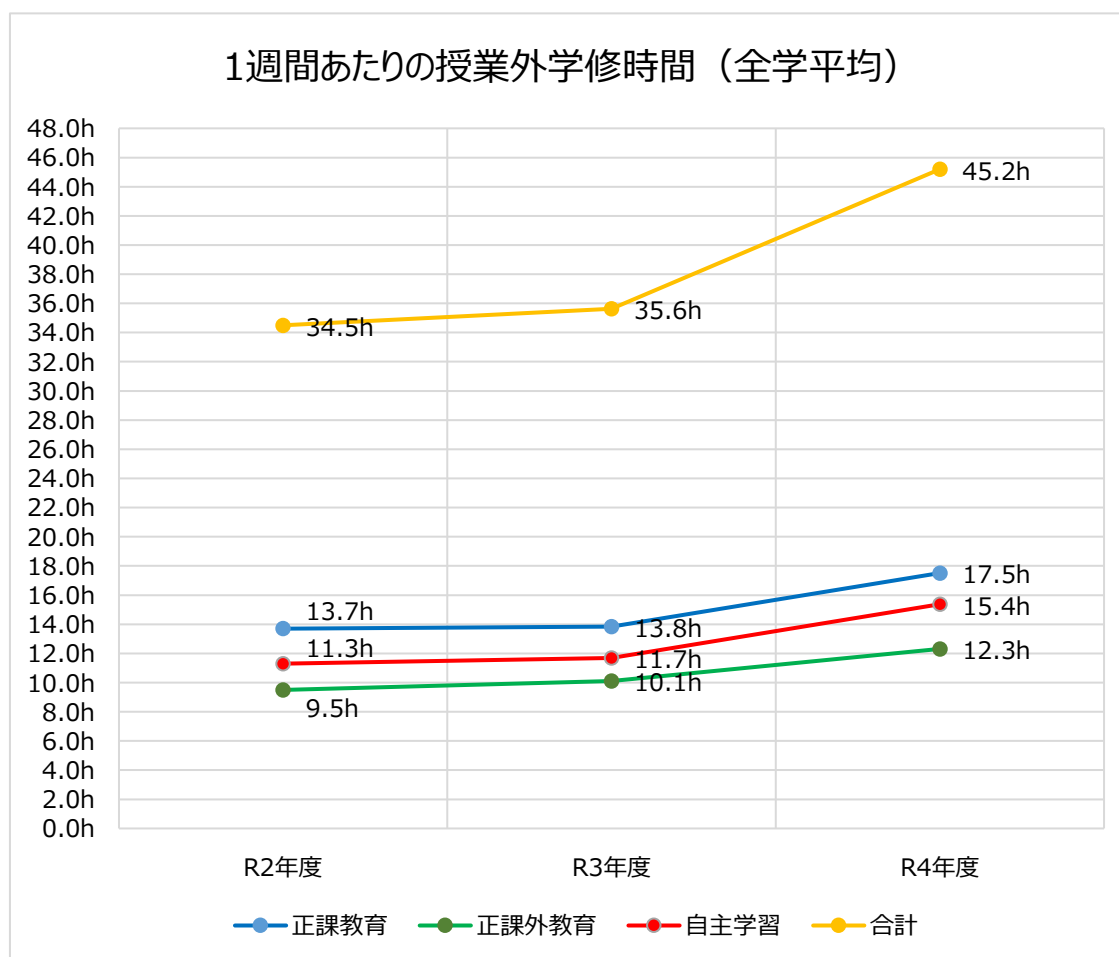

## 八戸工業大学 学修時間（経年変化）

**正 課 教 育**： 授業の予習・復習、課題への取り組み、試験対策、卒業研究、卒業制作・論文への取り組み など

**正課外教育**： T A・S Aに関する活動、学生チャレンジプロジェクト、委託研究補助、学内ベンチャー活動、資格取得に関する活動、産学連携事業活動、部活動・サークル活動 など

**自 主 学 習**： 上記に関連しない自主的な生涯学習、研修会、研究会、講座・講演会、読書、アルバイト、ボランティア活動 など