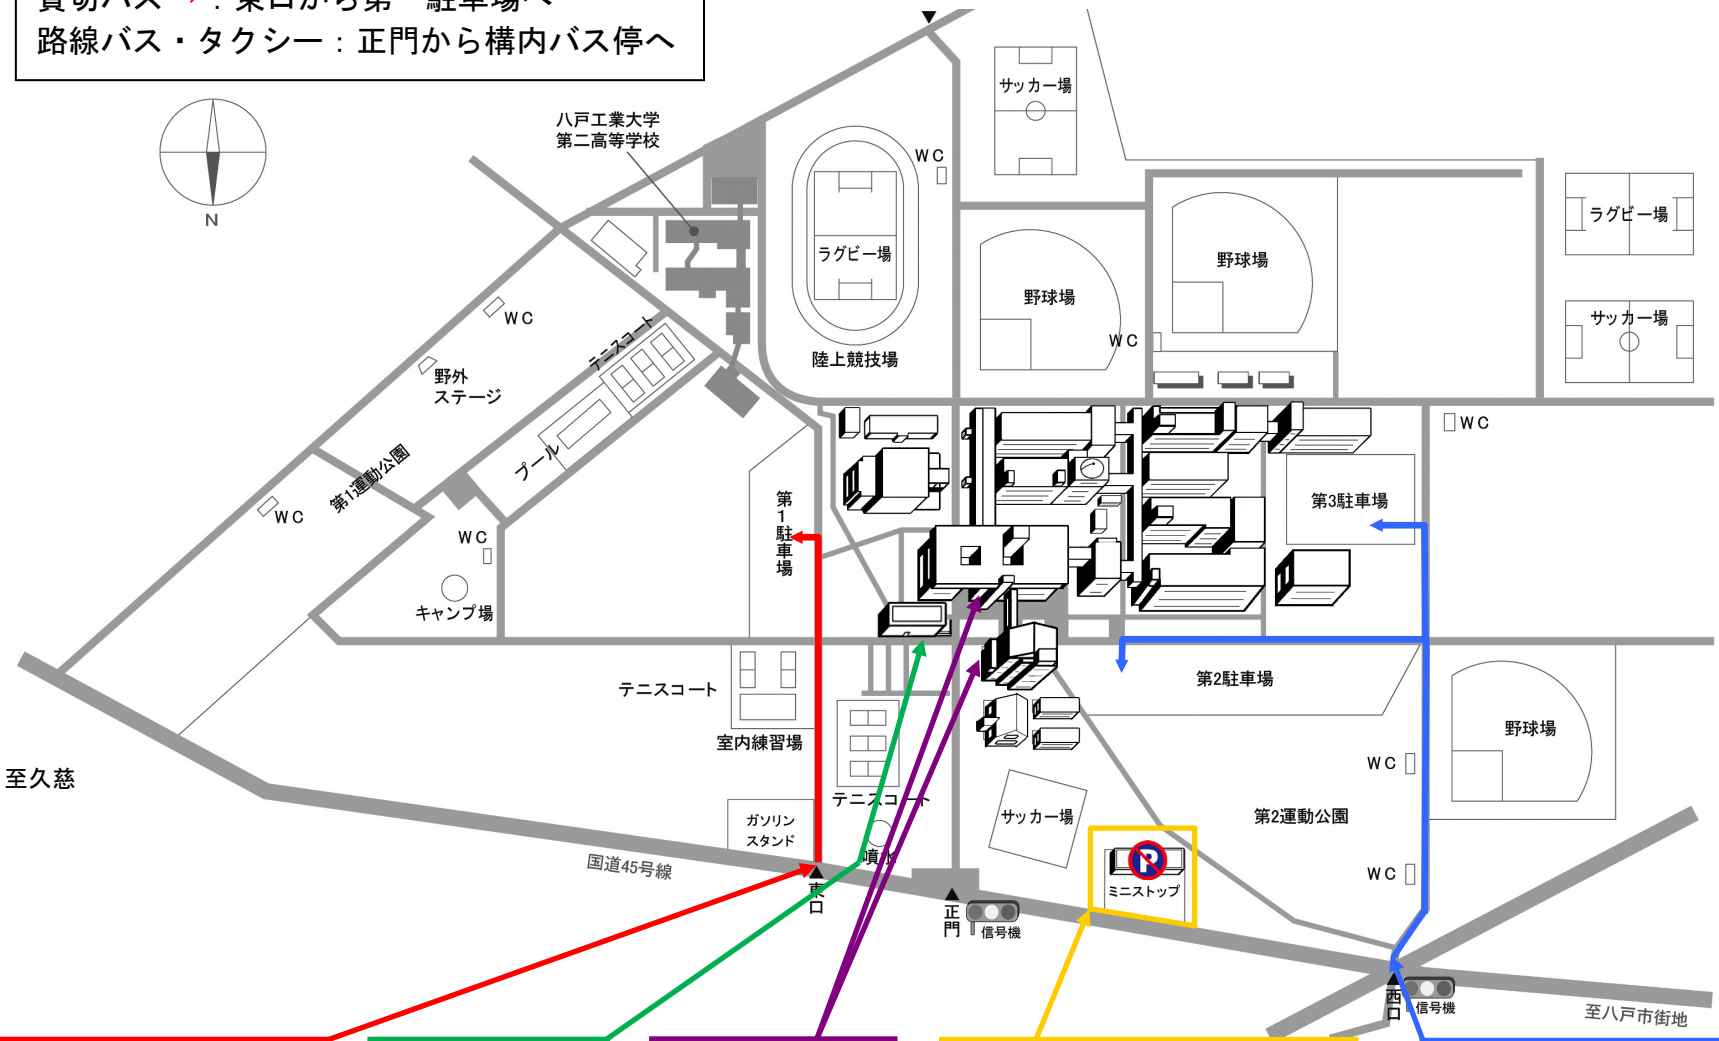

車両進入口及び駐車場等

自家用車→：西口から第2・第3駐車場へ
 貸切バス→：東口から第一駐車場へ
 路線バス・タクシー：正門から構内バス停へ

貸し切りバスの進入口・
経路及び乗降場所
(第一駐車場)

付添者等控室
(メディアセンター)

受験者
試験場内入口

例年苦情が出ております
ことから待ち合わせ等による
駐車は厳禁です

自家用車 (受験者送迎車) の
進入口・経路及び乗降場所
(第2・第3駐車場)